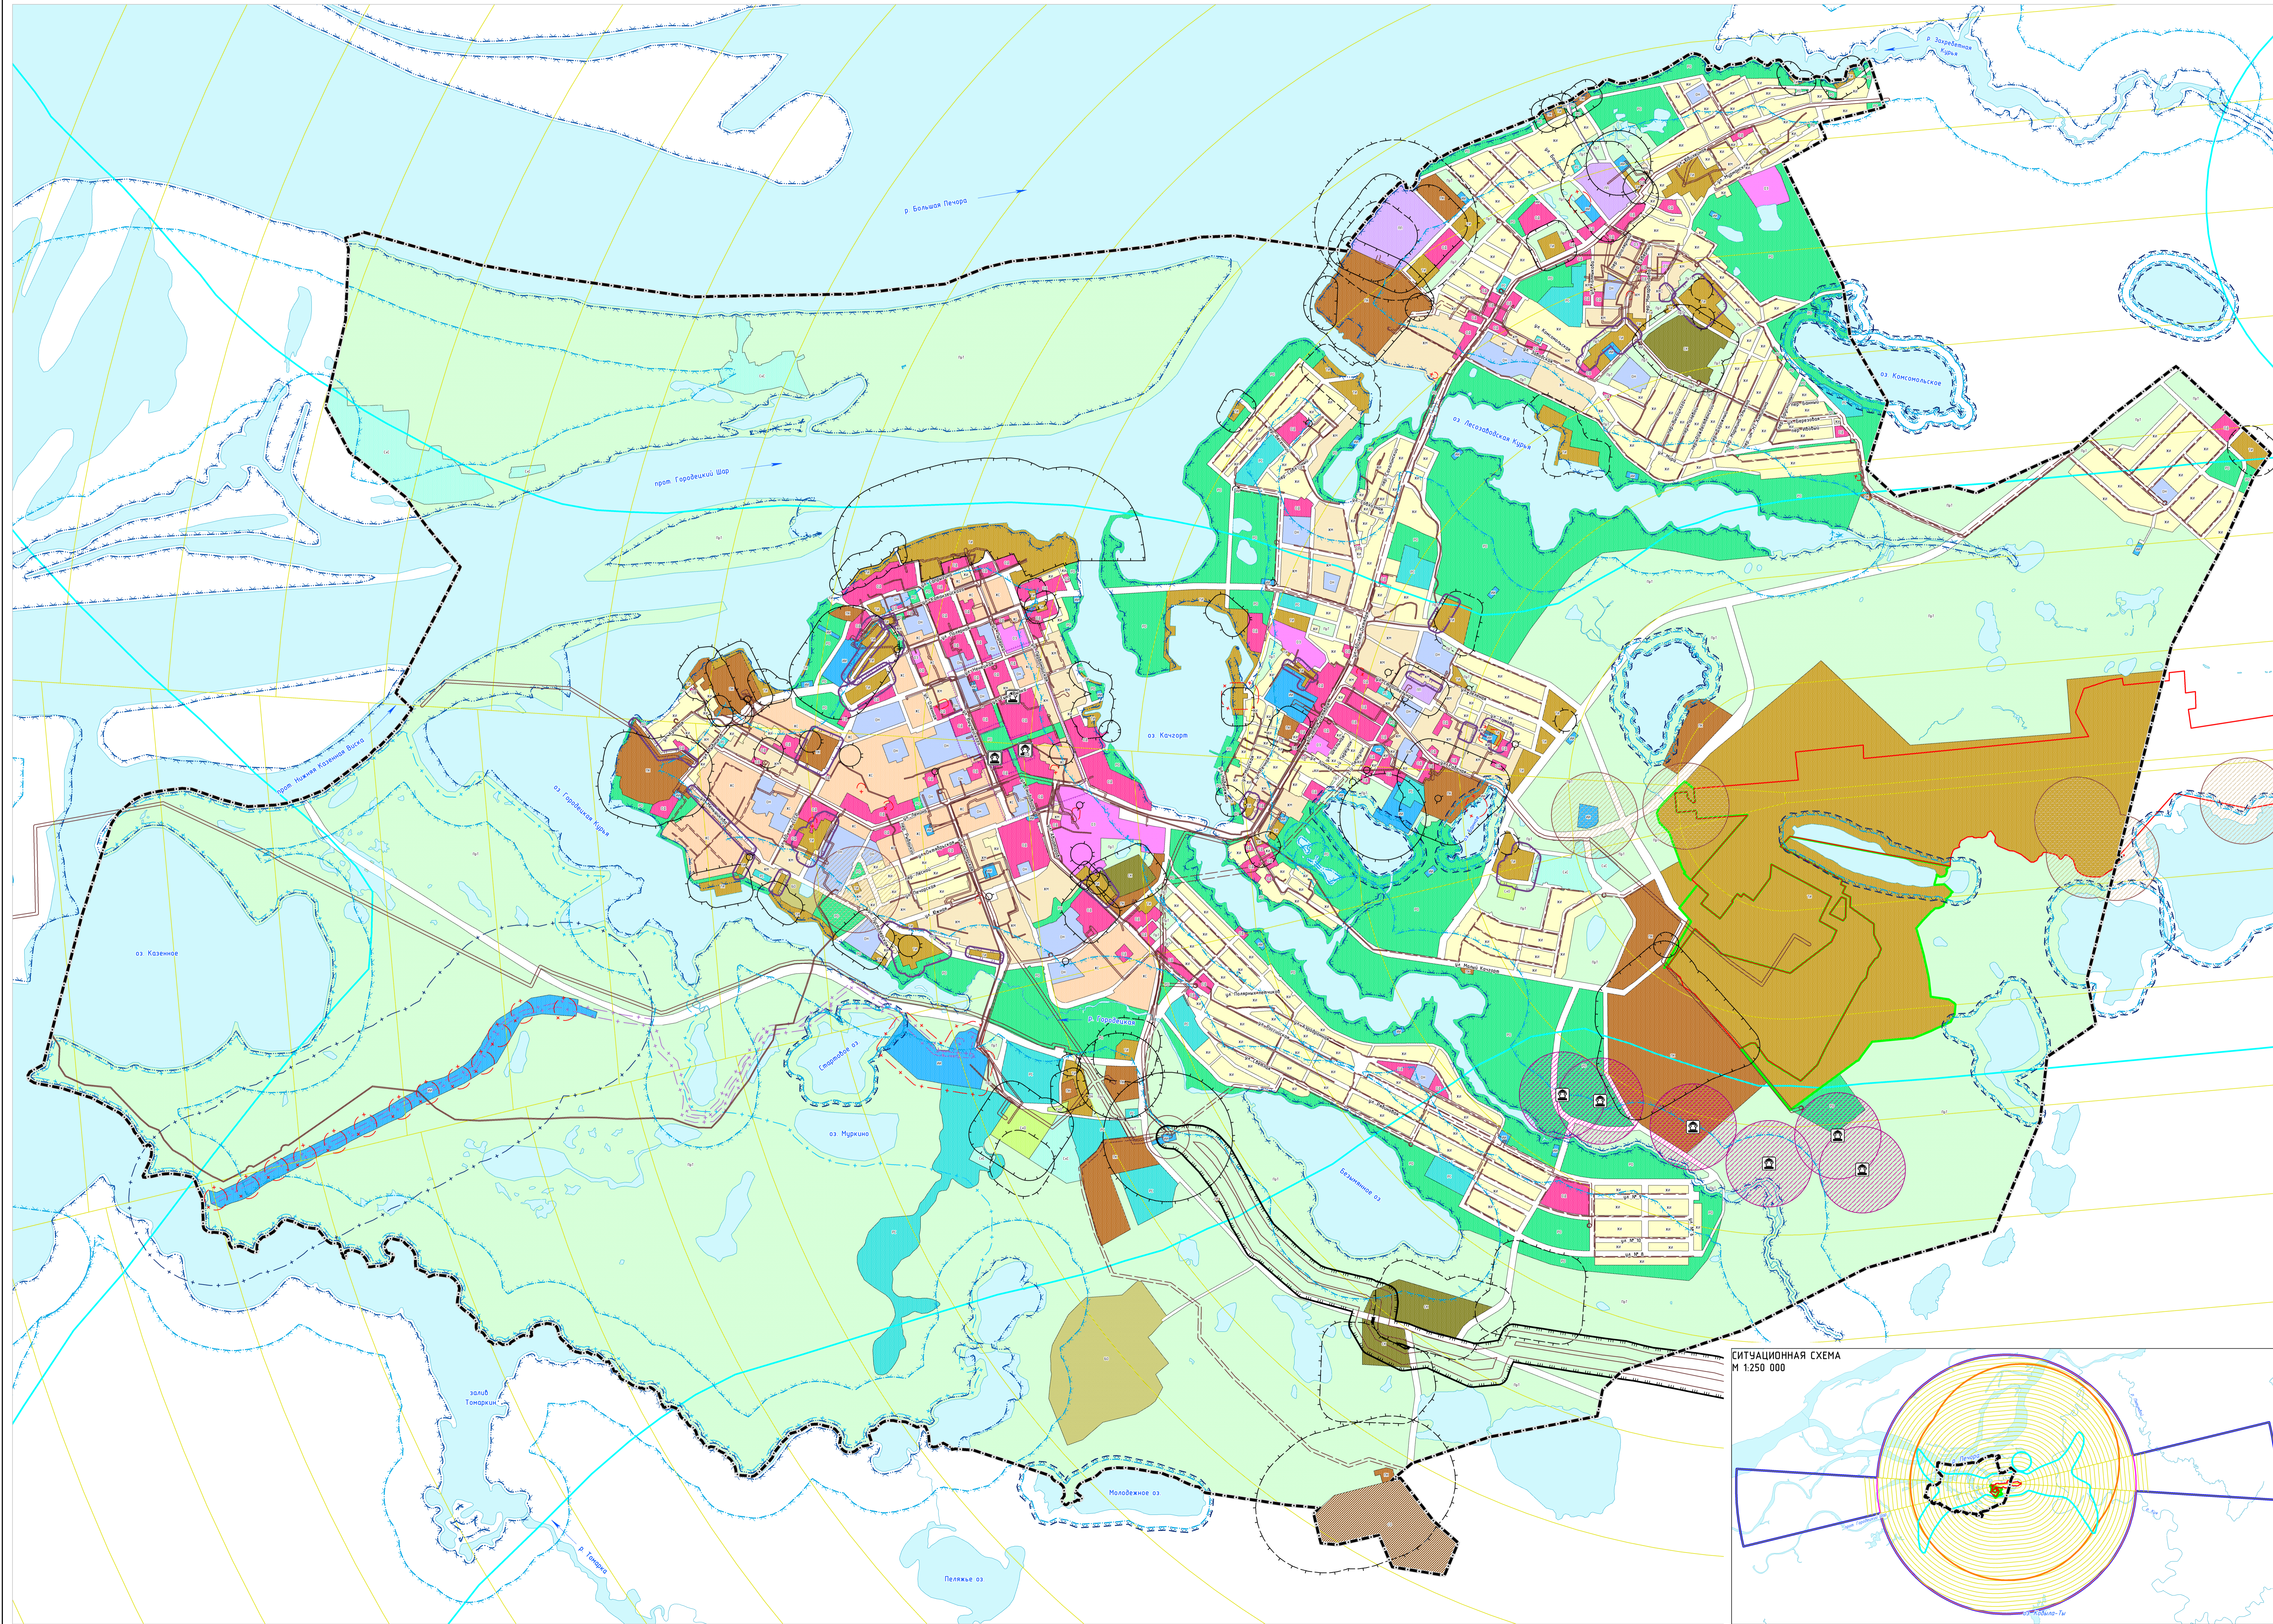

ПРОЕКТ ИЗМЕНЕНИЙ В ПРАВИЛА ЗЕМЛЕПОЛЬЗОВАНИЯ И ЗАСТРОЙКИ МУНИЦИПАЛЬНОГО ОБРАЗОВАНИЯ "ГОРОДСКОЙ ОКРУГ "ГОРОД НАРЬЯН-МАР" НЕНЕЦКОГО АВТОНОМНОГО ОКРУГА

КАРТА ЗОН С ОСОБЫМИ УСЛОВИЯМИ ИСПОЛЬЗОВАНИЯ ТЕРРИТОРИИ
М 1:10 000