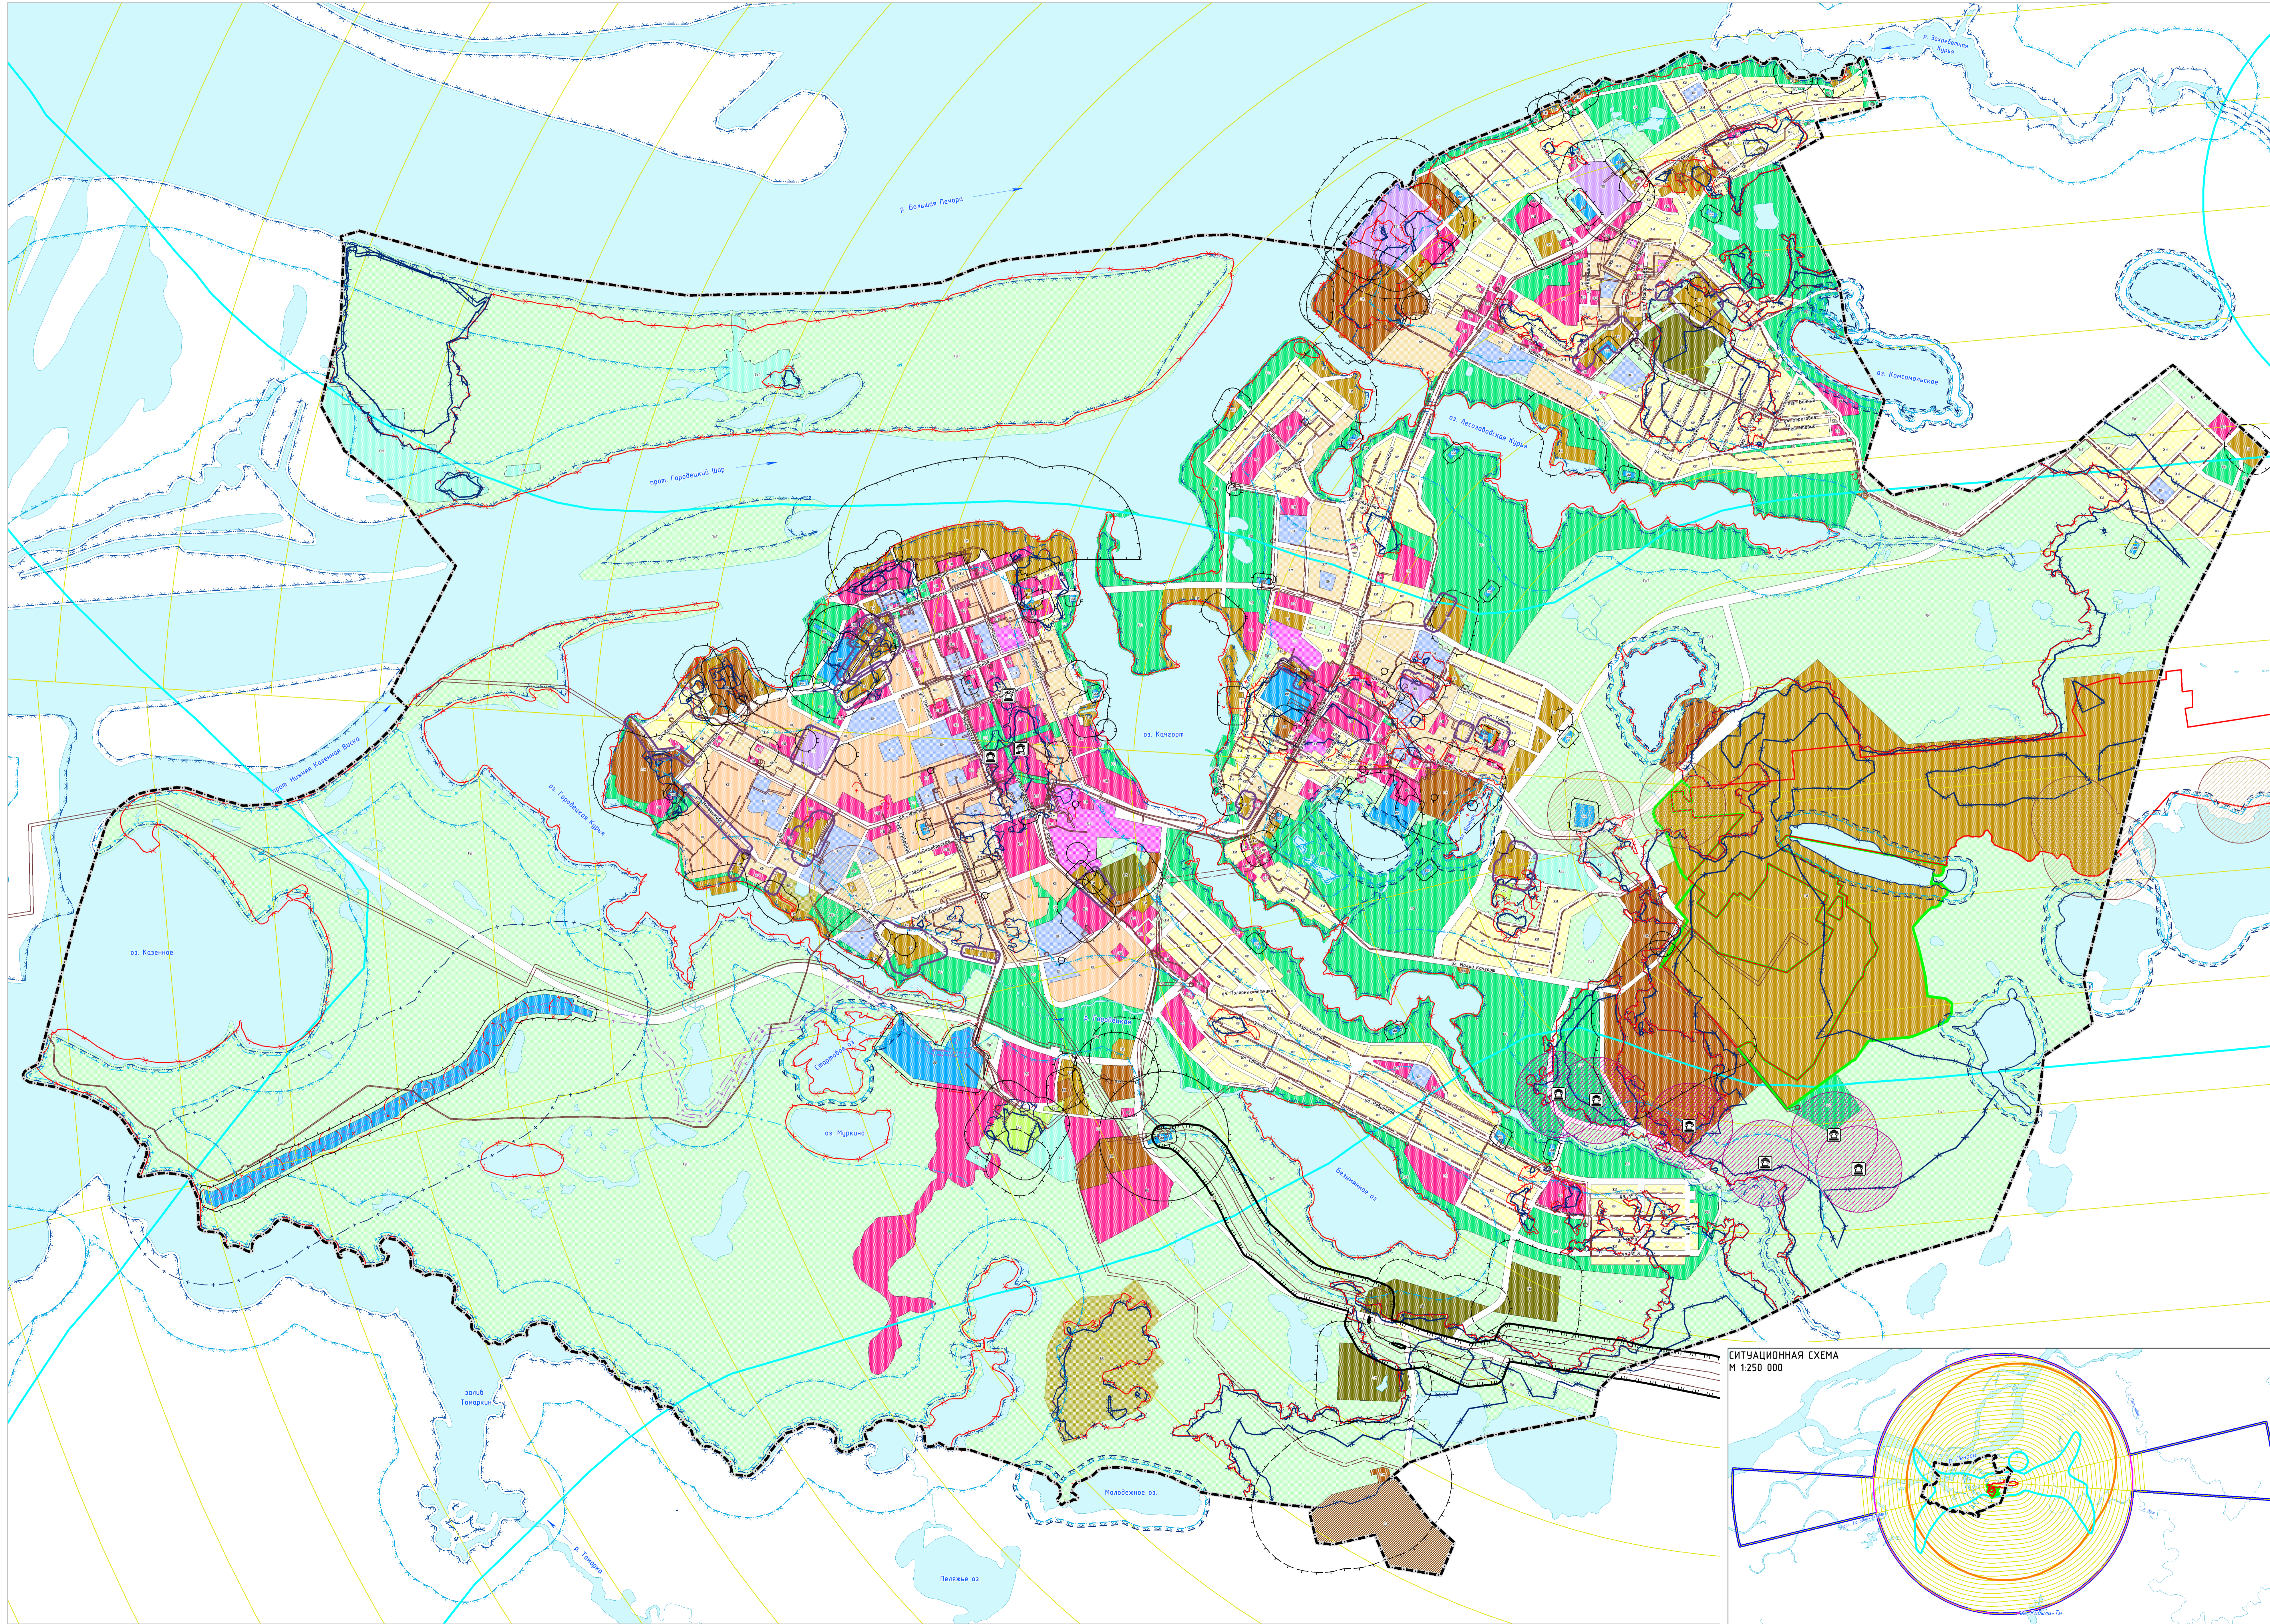

ПРОЕКТ ИЗМЕНЕНИЙ В ПРАВИЛА ЗЕМЛЕПОЛЬЗОВАНИЯ И ЗАСТРОЙКИ МУНИЦИПАЛЬНОГО ОБРАЗОВАНИЯ "ГОРОДСКОЙ ОКРУГ "ГОРОД НАРЬЯН-МАР" НЕНЕЦКОГО АВТОНОМНОГО ОКРУГА

КАРТА ЗОН С ОСОБЫМИ УСЛОВИЯМИ ИСПОЛЬЗОВАНИЯ ТЕРРИТОРИИ
М 1:10 000

УСЛОВНЫЕ ОБОЗНАЧЕНИЯ

ГРАНИЦЫ

- Граница городского округа
- Поверхностные водные объекты

ТЕРРИТОРИАЛЬНЫЕ ЗОНЫ

- Зона застройки индивидуальными жилыми домами и малоэтажными жилыми домами блокированной застройки
- Застройки малоэтажными жилыми домами
- Застройки среднетэтажными жилыми домами
- Зона делового, общественного и коммерческого назначения
- Зона объектов науки, образования и просвещения
- Зона объектов здравоохранения и социального обеспечения
- Зона объектов физкультуры и спорта
- Производственная зона
- Коммунальная зона
- Зона транспортной инфраструктуры
- Зона инженерной инфраструктуры
- Зона складовских или озернических некоммерческих товариществ
- Зона объектов сельскохозяйственного назначения
- Зона объектов провозки и автотранспорта
- Зона природного ландшафта
- Зона кладбищ
- Зона обороны и безопасности
- Зона размещения отходов

ЗОНЫ С ОСОБЫМИ УСЛОВИЯМИ ИСПОЛЬЗОВАНИЯ ТЕРРИТОРИИ

СУЩЕСТВУЮЩИЕ

- Охранная зона инженерных коммуникаций
- Охранная зона стационарных пунктов наблюдения за состоянием окружающей природной среды, ее загрязнением
- Санитарно-защитная зона предприятий, сооружений и иных объектов
- Первый пояс зоны санитарной охраны источника водоснабжения
- Второй пояс зоны санитарной охраны источника водоснабжения
- Третий пояс зоны санитарной охраны источника водоснабжения
- Санитарно-защитная полоса водоводов
- Водоохранная зона
- Прибрежная защитная полоса
- Береговая полоса
- Зона подтопления
- Зона заповедия
- Санитарный разрыв транспортных коммуникаций
- Санитарный разрыв инженерных коммуникаций
- Охранная зона объекта культурного наследия