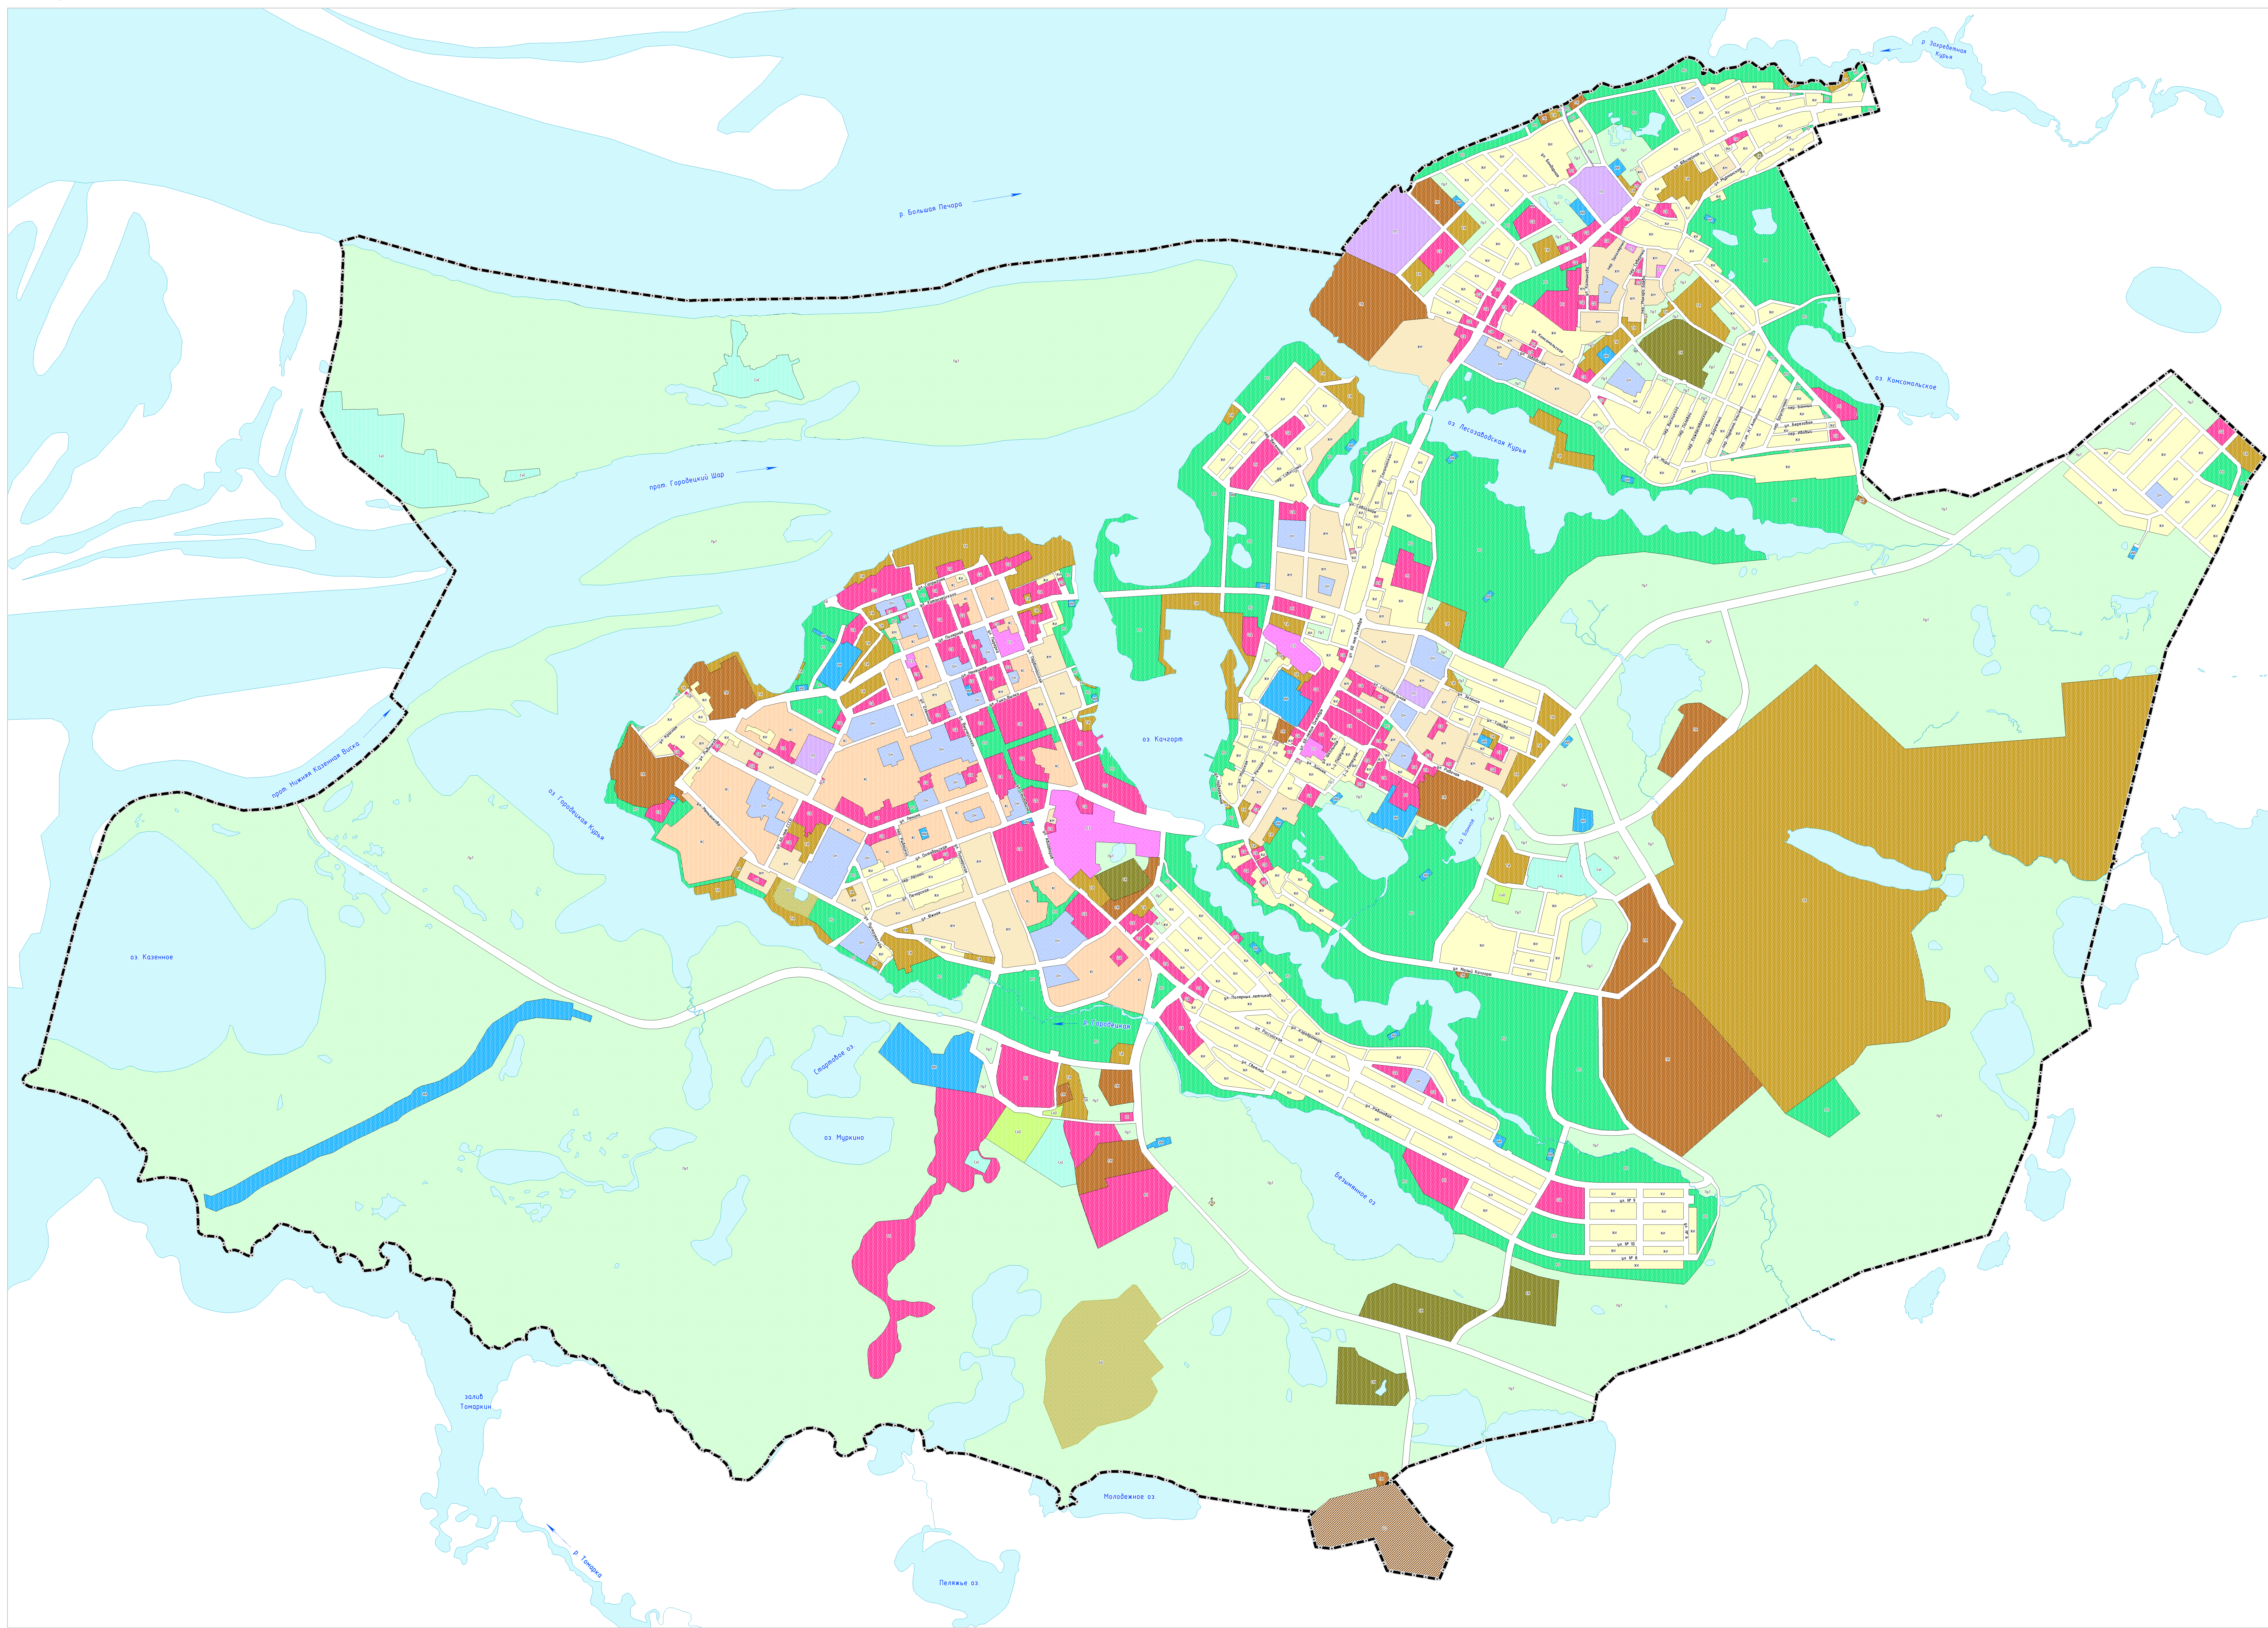

ПРОЕКТ ИЗМЕНЕНИЙ В ПРАВИЛА ЗЕМЛЕПОЛЬЗОВАНИЯ И ЗАСТРОЙКИ МУНИЦИПАЛЬНОГО ОБРАЗОВАНИЯ "ГОРОДСКОЙ ОКРУГ "ГОРОД НАРЬЯН-МАР" НЕНЕЦКОГО АВТОНОМНОГО ОКРУГА

КАРТА ГРАДОСТРОИТЕЛЬНОГО ЗОНИРОВАНИЯ  
М 1:10 000

- УСЛОВНЫЕ ОБОЗНАЧЕНИЯ**
- ГРАНИЦЫ**
- Граница городского округа
  - Поверхностные водные объекты
- ТЕРРИТОРИАЛЬНЫЕ ЗОНЫ**
- Зона застройки индивидуальными жилыми домами и малоэтажными жилыми домами блокированной застройки
  - Зона застройки малоэтажными жилыми домами
  - Зона застройки среднетэтажными жилыми домами
  - Зона делового, общественного и коммерческого назначения
  - Зона объектов науки, образования и просвещения
  - Зона объектов здравоохранения и социального обеспечения
  - Зона объектов физкультуры и спорта
  - Производственная зона
  - Коммунальная зона
  - Зона транспортной инфраструктуры
  - Зона инженерной инфраструктуры
  - Зона садоводческих или огороднических некоммерческих товариществ
  - Зона объектов сельскохозяйственного назначения
  - Зона объектов провозки и отдыха
  - Зона природного ландшафта
  - Зона кладбищ
  - Зона обороны и безопасности
  - Зона размещения отходов