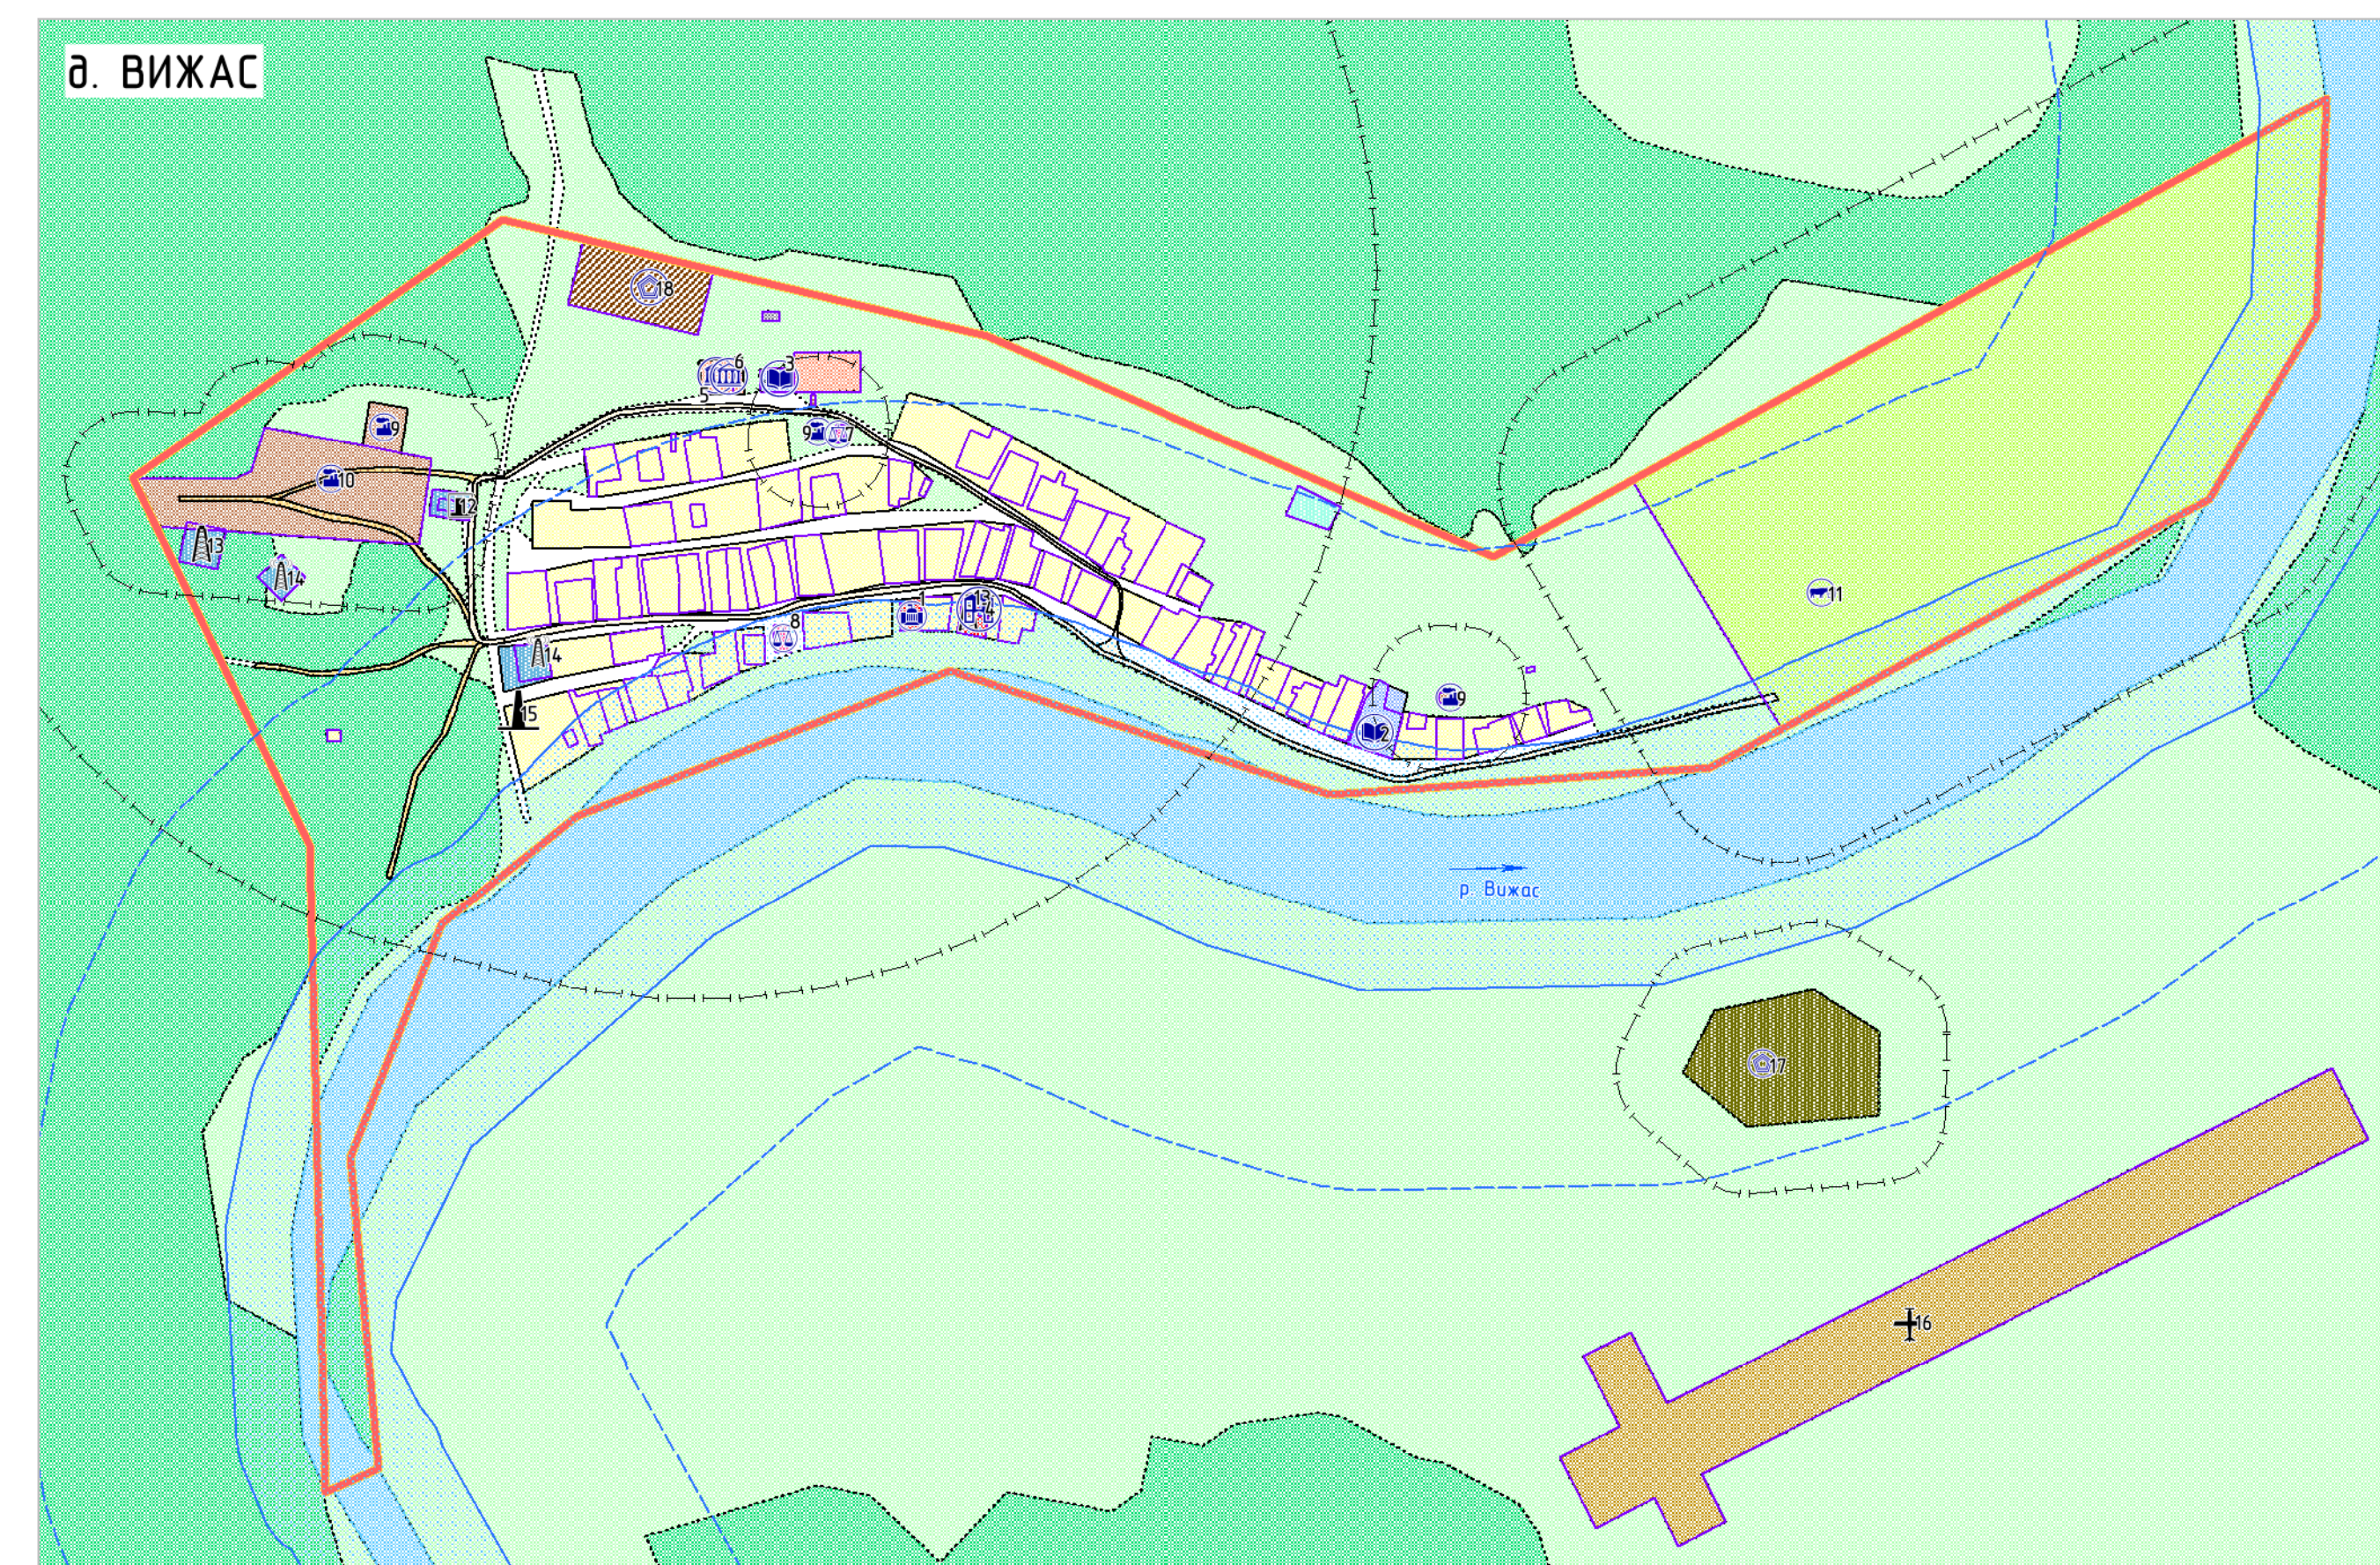

ПРОЕКТ (ВНЕСЕНИЕ ИЗМЕНЕНИЙ) ГЕНЕРАЛЬНОГО ПЛАНА МУНИЦИПАЛЬНОГО ОБРАЗОВАНИЯ "ОМСКИЙ СЕЛЬСОВЕТ" НЕНЕЦКОГО АВТОНОМНОГО ОКРУГА

КАРТА СОВРЕМЕННОГО СОСТОЯНИЯ И ИСПОЛЬЗОВАНИЯ ТЕРРИТОРИИ. КАРТА С ОТОБРАЖЕНИЕМ ГРАНИЦ ЗЕМЕЛЬ И ЗЕМЕЛЬНЫХ УЧАСТКОВ
М 1:5 000

ЭКСПЛИКАЦИЯ
ОБЪЕКТОВ КАПИТАЛЬНОГО СТРОИТЕЛЬСТВА С. ОМА

Номер	Наименование объекта	Текущее состояние объекта
1	Администрация МО "Омский сельсовет" НАО	Действующий
2	Опорный пункт полиции	Действующий
3	Отдел удаленного рабочего места МФЦ с. Ома	Действующий
4	Филиал ПАО "Сбербанк России" Ненецкое отделение № 1582 Операционная касса с. Ома	Действующий
5	Административное здание СПК "Восхит"	Действующий
6	Административное здание	Действующий
7	МП ЗР "Севержилконсервис", филиал ЖКУ с. Ома	Действующий
8	МКП "Омский жилищно-коммунальный комплекс"	Действующий
9	ГБОУ НАО "Детский сад с. Ома" (на 56 мест)	Действующий
10	ГБОУ НАО "Средняя школа с. Ома" (на 132 учащихся)	Действующий
11	Пришкольный интернат ГБОУ НАО "Средняя школа с. Ома"	Действующий
12	Спортивный зал ГБОУ НАО "СШ с. Ома"	Действующий
13	Спортивная площадка (2 шт.)	Действующий
14	Филиал ФГУП "Почта России" Почтовое отделение № 735	Действующий
15	Отдельный пост с. Ома ПЧ-3, подразделение КУ НАО "ОГПС"	Действующий
16	Омский ветеринарный пункт	Действующий
17	Банк	Действующий
18	ГЕМ НАО "Омский центральный дом культуры" (на 14 мест)	Действующий
19	Библиотека-филиал № 23 с. Ома ГБУК НАО "НЦБ им. А. И. Пучкова"	Действующий
20	Памятник	Действующий
21	Амбулатория с. Ома, филиал ГБУЗ НАО "ЦРП Западного района НАО"	Действующий
22	Детская площадка (2 объекта)	Действующий
23	Магазин (6 объектов)	Действующий
24	Пекарня	Действующий
25	Склад ГЕМ (2 объекта)	Действующий
26	Склад (9 объектов)	Действующий
27	Мастерская	Действующий
28	Пилорамы	Действующий
29	Ферма	Действующий
30	Ферма СПК "Восхит"	Действующий
31	Жилищно-коммунальный комплекс СПК "Восхит"	Действующий
32	Дизельные электростанции	Действующий
33	Трансформаторные подстанции (4 объекта)	Действующий
34	Телевизионные ретрансляторы (2 объекта)	Действующий
35	Центральная котельная (2 объекта)	Действующий
36	Площадка для хранения отходов	Действующий
37	Кладбище	Действующий
38	Кладбище	Недействующий
39	Своина с. Ома	Действующий

ЭКСПЛИКАЦИЯ
ОБЪЕКТОВ КАПИТАЛЬНОГО СТРОИТЕЛЬСТВА Д. ВИЖАС

Номер	Наименование объекта	Текущее состояние объекта
1	Административное здание	Недействующий
2	Детский сад	Недействующий
3	Начальная школа	Недействующий
4	Филиал ФГУП "Почта России"	Действующий
5	Отдел в Вижас ГБУК НАО "Омский ЦДК"	Действующий
6	Библиотека-филиал № 7 в Вижас ГБУК НАО "НЦБ им. А. И. Пучкова"	Действующий
7	Пекарня	Недействующий
8	Магазин	Действующий
9	Склад (3 объекта)	Действующий
10	Ремонтно-механический участок	Действующий
11	Ферма	Действующий
12	Дизельные электростанции	Действующий
13	Антенно-мачтовые сооружения (2 объекта)	Действующий
14	Телевизионные ретрансляторы (2 объекта)	Действующий
15	Локальная котельная	Действующий
16	Площадка для хранения отходов	Действующий
17	Кладбище	Действующий
18	Площадка временного накопления отходов д. Вижас	Действующий

ЭКСПЛИКАЦИЯ
ОБЪЕКТОВ КАПИТАЛЬНОГО СТРОИТЕЛЬСТВА Д. СНОПА