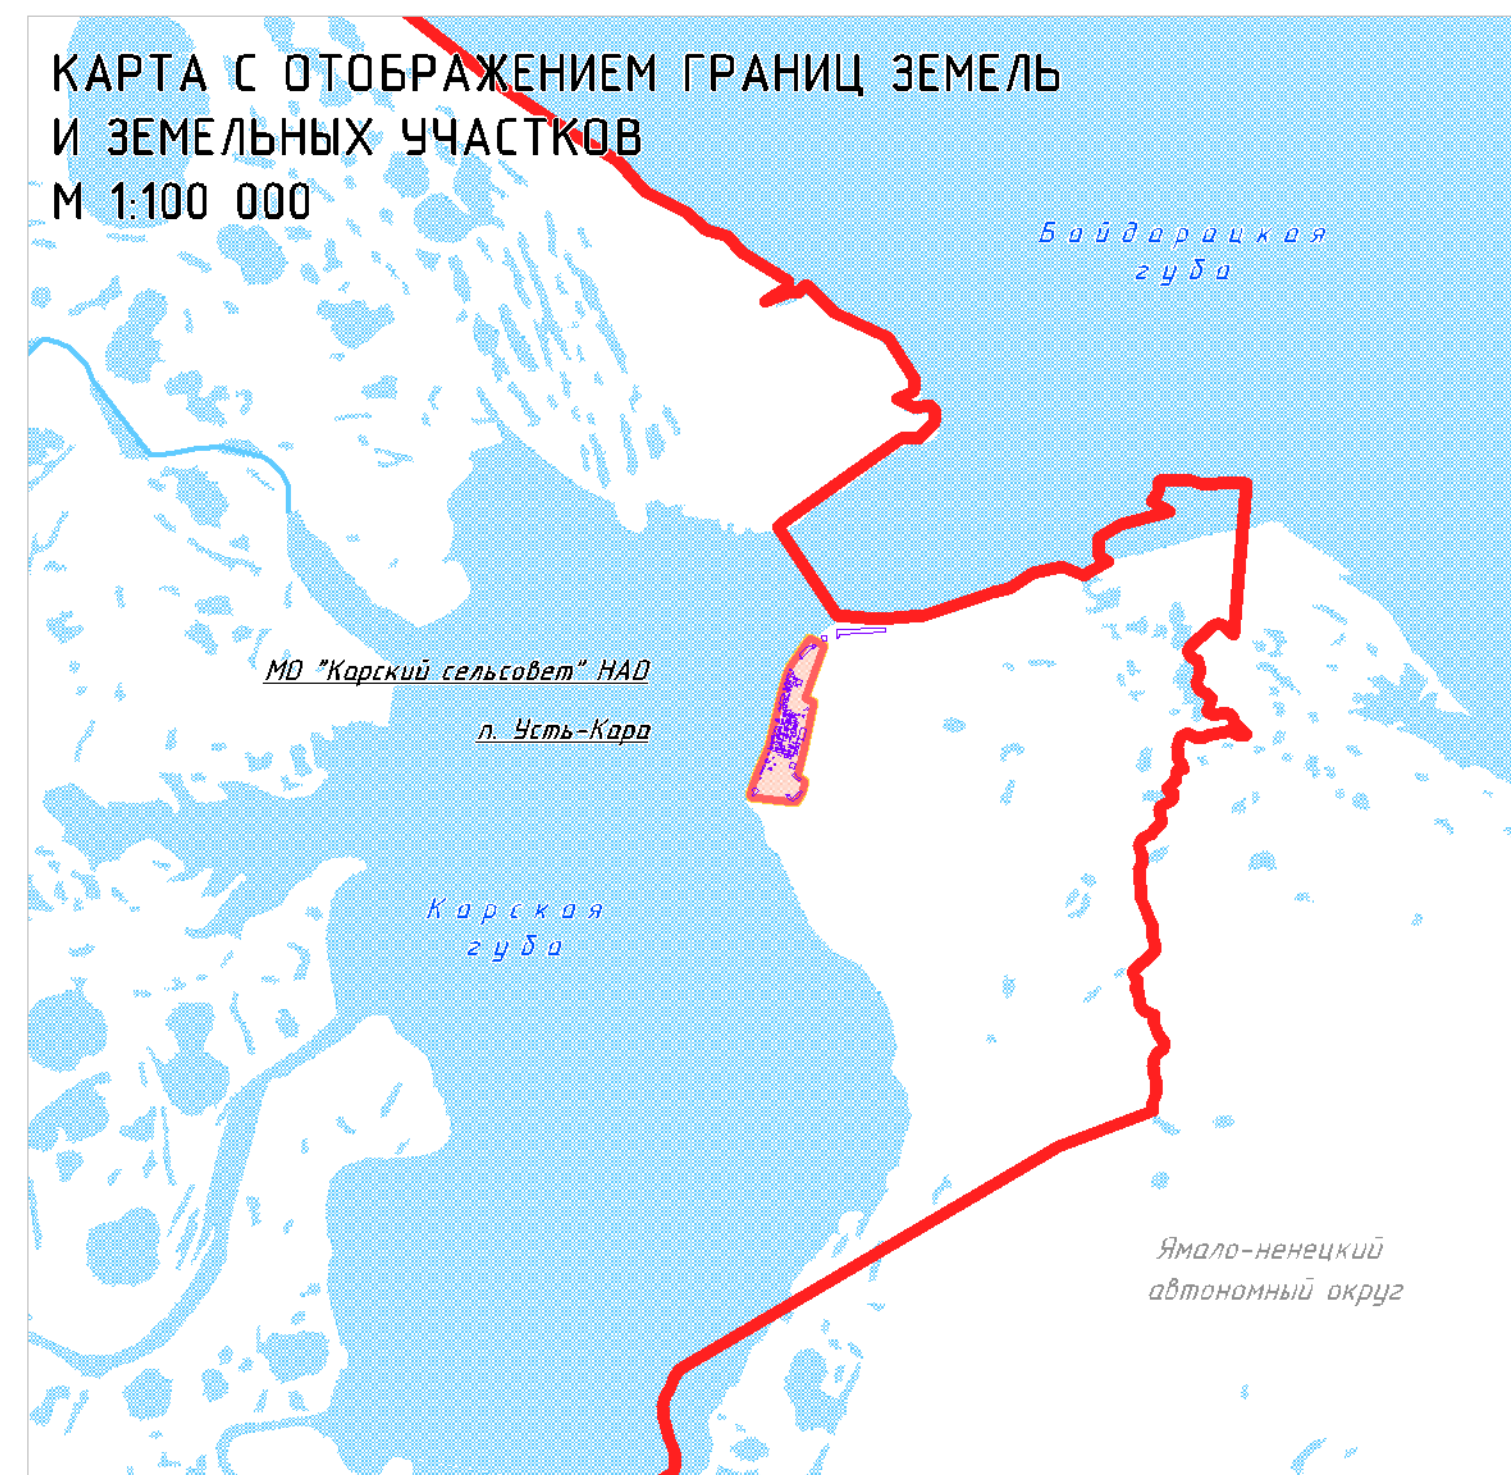

ПРОЕКТ (ВНЕСЕНИЕ ИЗМЕНЕНИЙ) ГЕНЕРАЛЬНОГО ПЛАНА МУНИЦИПАЛЬНОГО ОБРАЗОВАНИЯ "КАРСКИЙ СЕЛЬСОВЕТ" НЕНЕЦКОГО АВТОНОМНОГО ОКРУГА

КАРТА СОВРЕМЕННОГО СОСТОЯНИЯ И ИСПОЛЬЗОВАНИЯ ТЕРРИТОРИИ. КАРТА С ОТОБРАЖЕНИЕМ ГРАНИЦ ЗЕМЕЛЬ И ЗЕМЕЛЬНЫХ УЧАСТКОВ
М 1:5 000

УСЛОВНЫЕ ОБОЗНАЧЕНИЯ

ГРАНИЦЫ

- Граница Ненецкого автономного округа, муниципального района "Заполярный район"
- Граница сельского поселения
- Граница населенного пункта
- Границы земельных участков, стоящих на государственном кадастровом учете
- Поверхностные водные объекты
- Номер по экспликации

ФУНКЦИОНАЛЬНЫЕ ЗОНЫ

- Застройки малоэтажными жилыми домами
- Застройки индивидуальными жилыми домами
- Административно-деловая
- Коммунально-бытового обслуживания
- Торгового назначения и общественного питания
- Учебно-образовательная
- Культурно-досуговая
- здравоохранения
- Научно-исследовательская
- Инженерной инфраструктуры
- Транспортной инфраструктуры
- Коммунальная
- Производственная
- Занятая объектами сельскохозяйственного назначения
- Озелененных территорий общего пользования
- Ритуального назначения
- Складирования и захоронения отходов
- Акваторий

Природного ландшафта

ОБЪЕКТЫ СОЦИАЛЬНОЙ ИНФРАСТРУКТУРЫ

1. #### ФЕДЕРАЛЬНОГО ЗНАЧЕНИЯ
2. Социально-бытового назначения
   - Научно-исследовательского назначения

РЕГИОНАЛЬНОГО ЗНАЧЕНИЯ

- Социально-бытового назначения
- Учебно-образовательного назначения
- Культурно-досугового назначения
- здравоохранения
- Спортивного назначения
- Сельскохозяйственного назначения
- Специального назначения

МЕСТНОГО ЗНАЧЕНИЯ

- Административно-делового назначения
- Социально-бытового назначения
- Торгового назначения и общественного питания
- здравоохранения
- Памятники и памятные места
- Отдыха и туризма
- Производственного и коммунально-складского назначения
- Специального назначения

ОБЪЕКТЫ ИНЖЕНЕРНОЙ ИНФРАСТРУКТУРЫ

1. #### РЕГИОНАЛЬНОГО ЗНАЧЕНИЯ
2. действующий
3. Телевизионные ретрансляторы

ЭКСПЛИКАЦИЯ ОБЪЕКТОВ КАПИТАЛЬНОГО СТРОИТЕЛЬСТВА