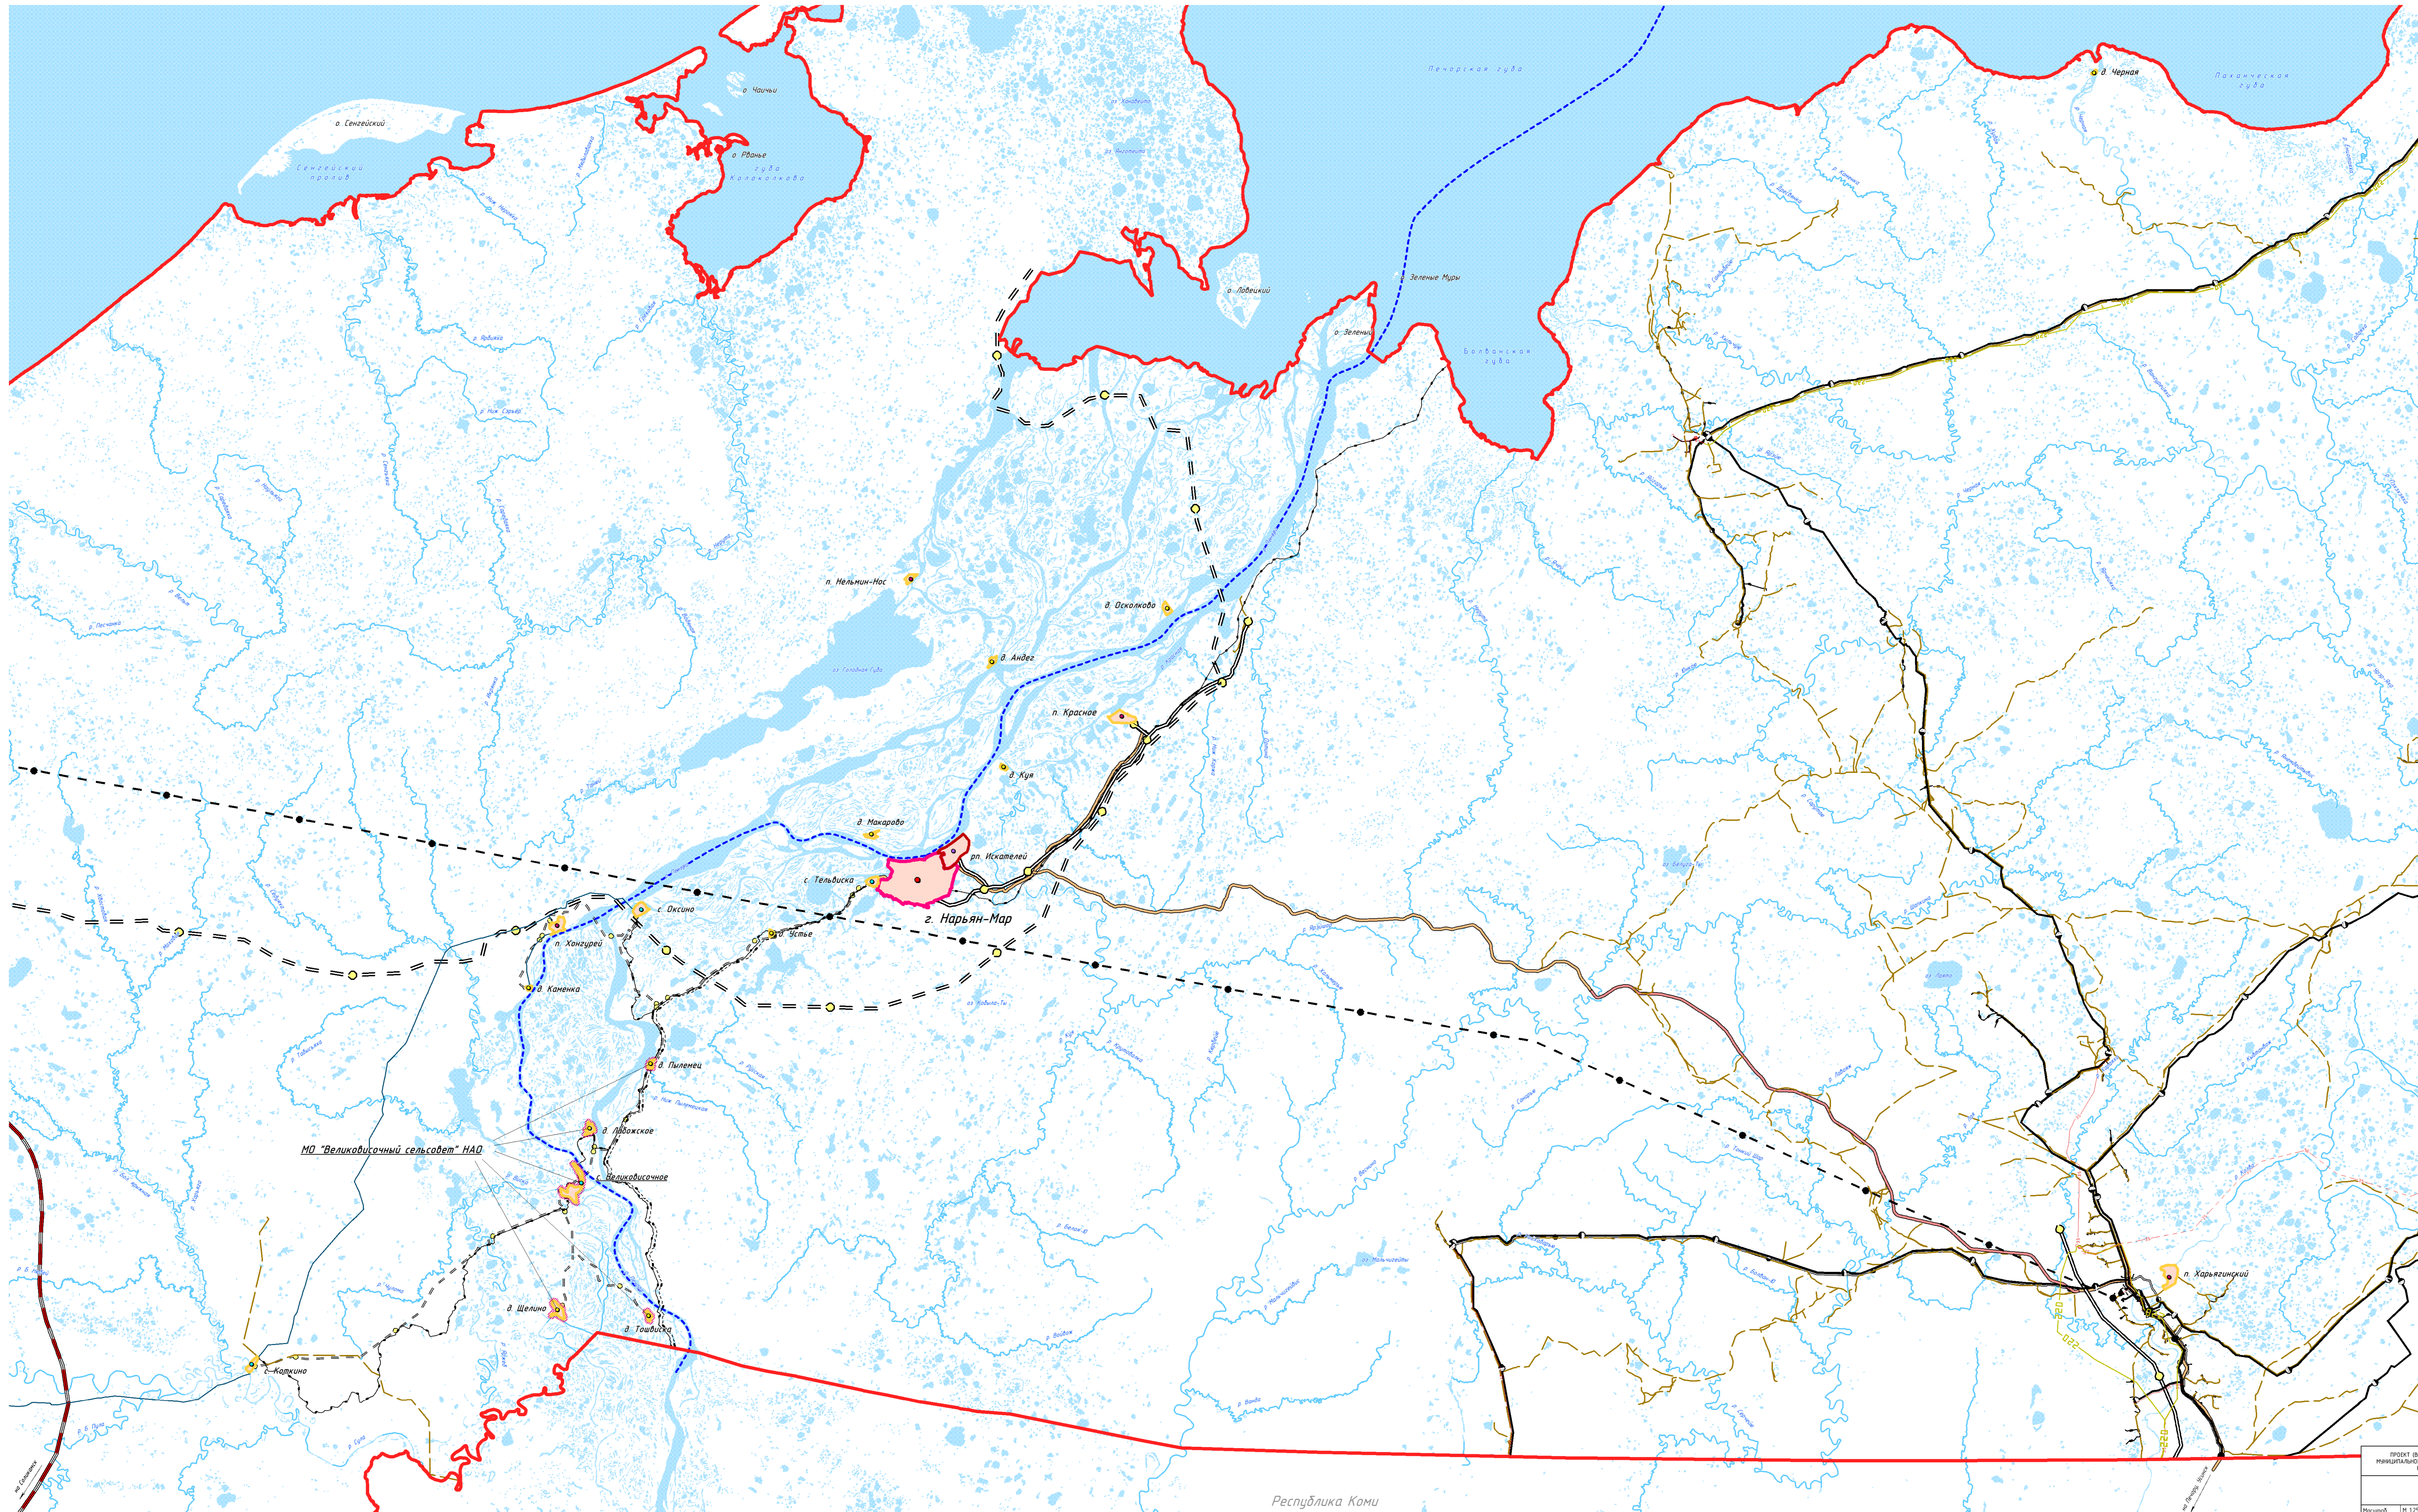

ПРОЕКТ (ВНЕСЕНИЕ ИЗМЕНЕНИЙ) ГЕНЕРАЛЬНОГО ПЛАНА МУНИЦИПАЛЬНОГО ОБРАЗОВАНИЯ "ВЕЛИКОВИСОЧНЫЙ СЕЛЬСОВЕТ" НЕНЕЦКОГО АВТОНОМНОГО ОКРУГА

СИТУАЦИОННАЯ СХЕМА  
М 1:250 000

**УСЛОВНЫЕ ОБОЗНАЧЕНИЯ**

**ГРАНИЦЫ**

- Границы Ненецкого автономного округа, муниципального района "Зеленоный район"
- Граница городского округа
- Граница городского поселения
- Граница сельского поселения
- Граница населенного пункта
- Поверхностные водные объекты

**ВИДЫ НАСЕЛЕННЫХ ПУНКТОВ**

- Город
- Рабочий поселок
- Поселок
- Село
- Деревня

**ОБЪЕКТЫ ТРАНСПОРТНОЙ ИНФРАСТРУКТУРЫ**

**ЖЕЛЕЗНОДОРОЖНОГО ТРАНСПОРТА**

ПРОЕКТИРУЕМЫЙ

- Железная дорога магистральной электрифицированной